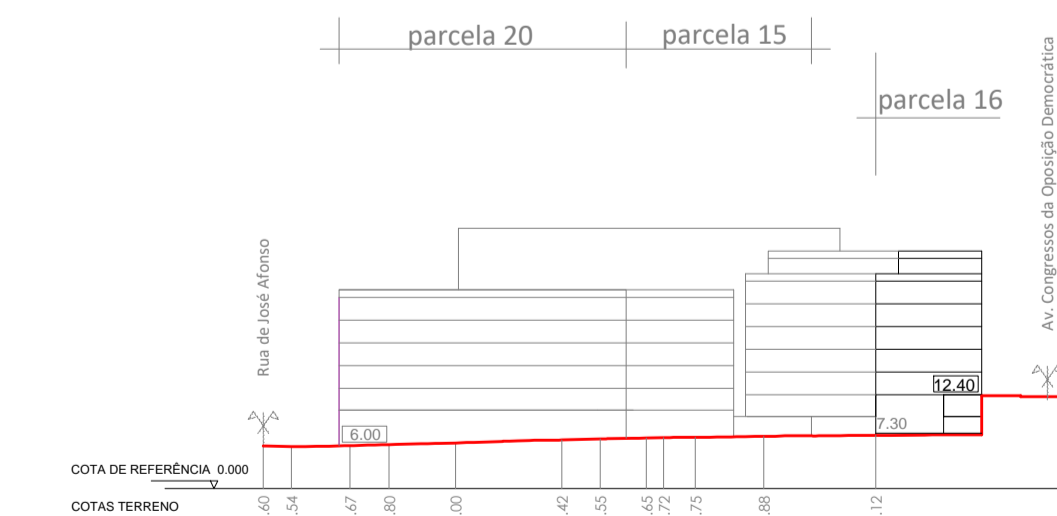

Perfil E - E''