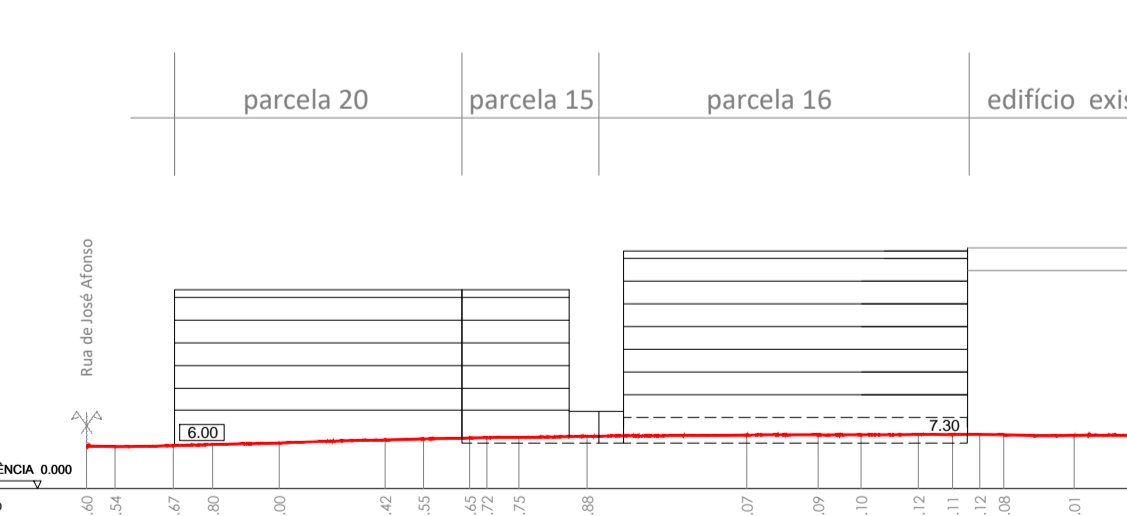

Perfil D - D'
AVENIDA DOS CONGRESSOS DA OPOSIÇÃO DEMOCRÁTICA - SENTIDO POENTE-NASCENTE

Perfil E - E'
RUA D. CARLOS I - SENTIDO POENTE-NASCENTE