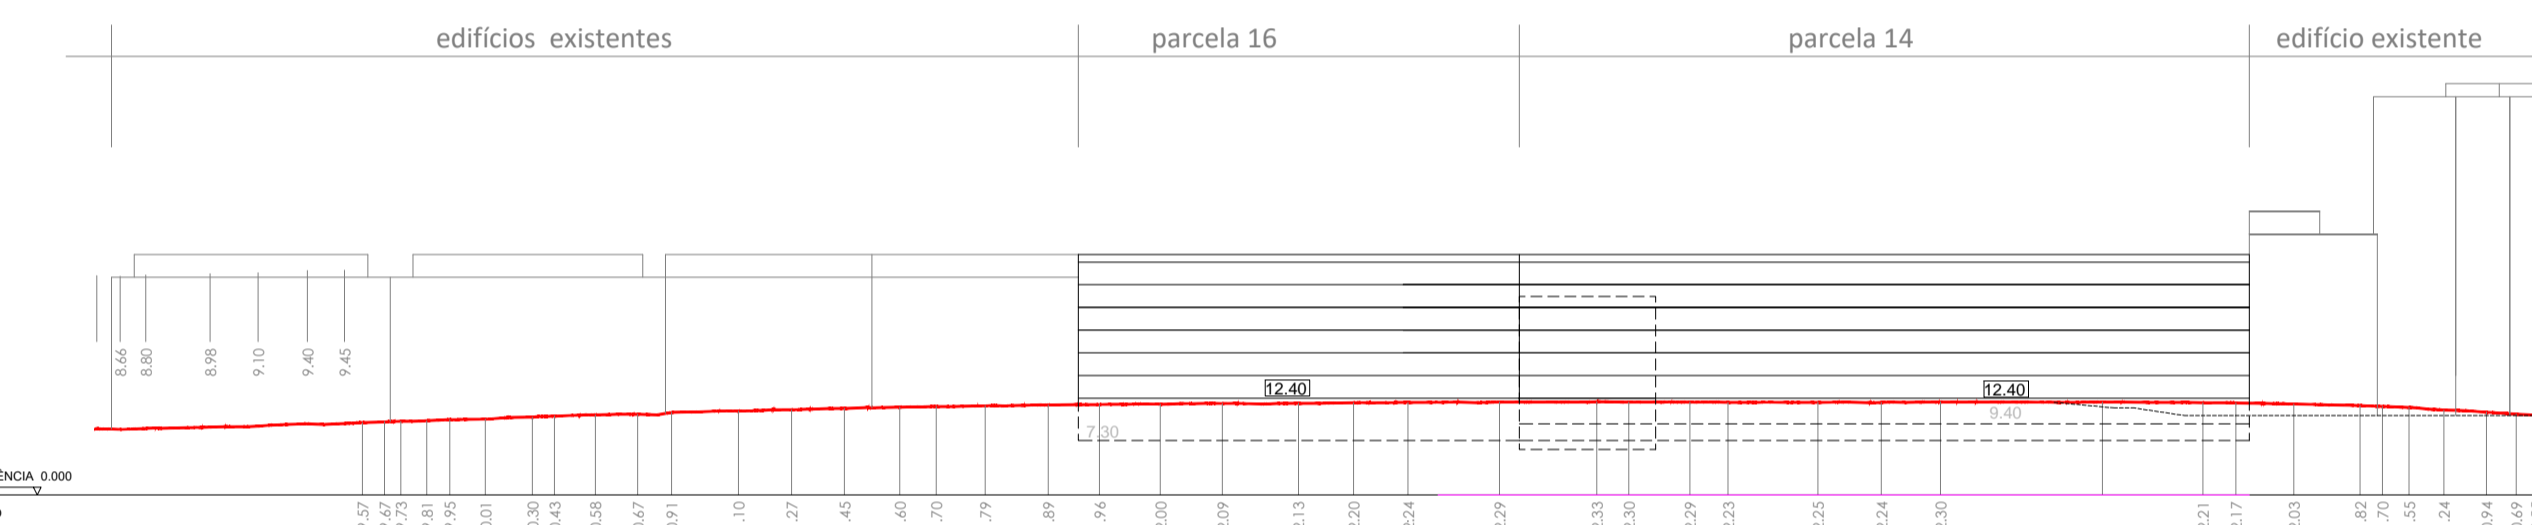

Perfil B - B'
RUA JOSÉ AFONSO - SENTIDO POENTE-NASCENTE