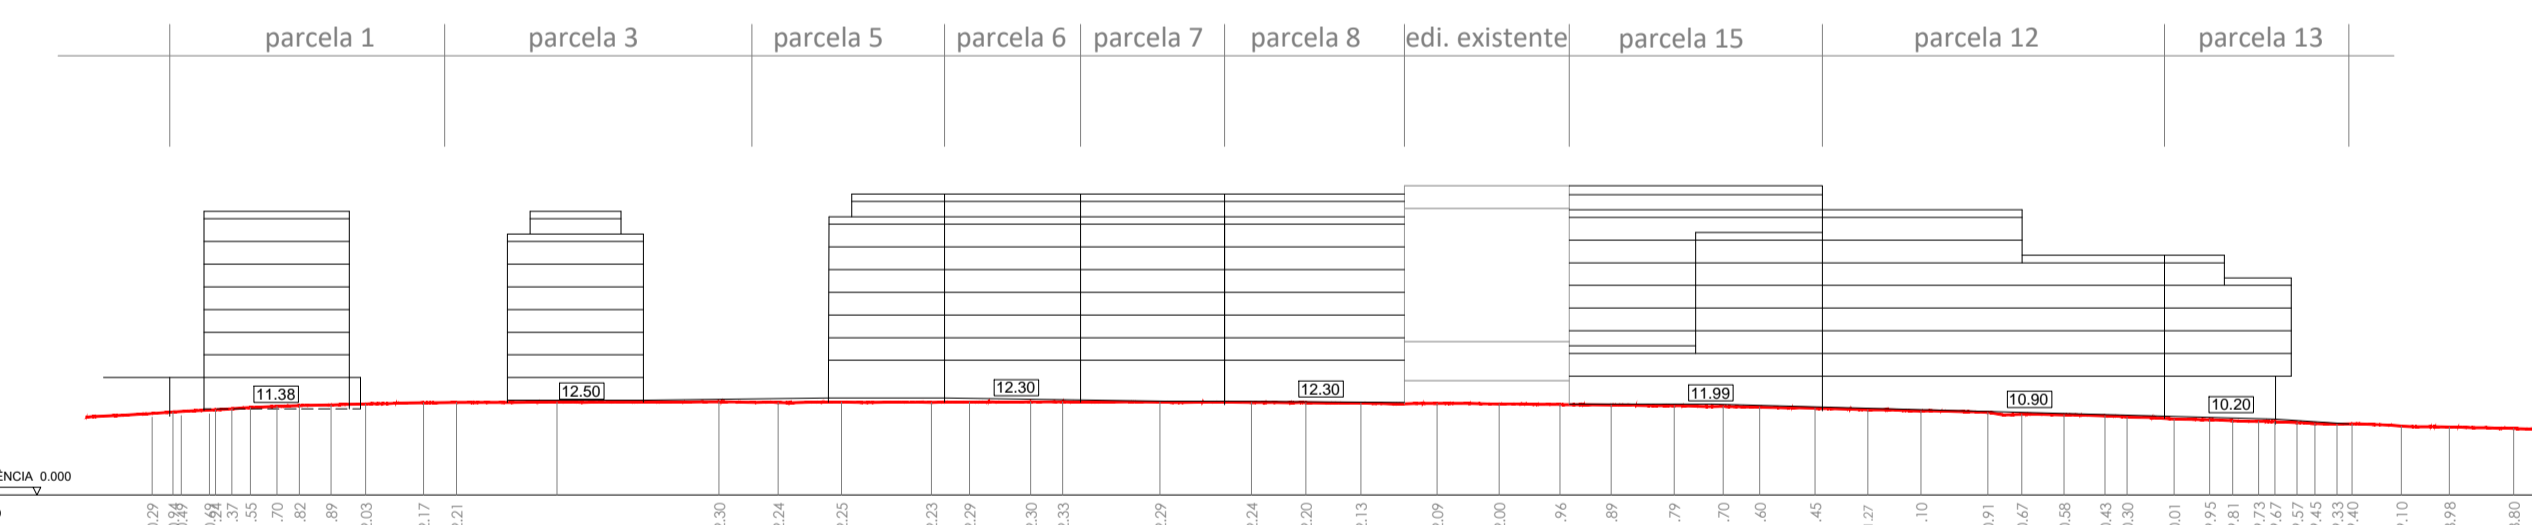

Perfil C - C'
AVENIDA DOS CONGRESSOS DA OPOSIÇÃO DEMOCRÁTICA - SENTIDO NASCENTE - POENTE