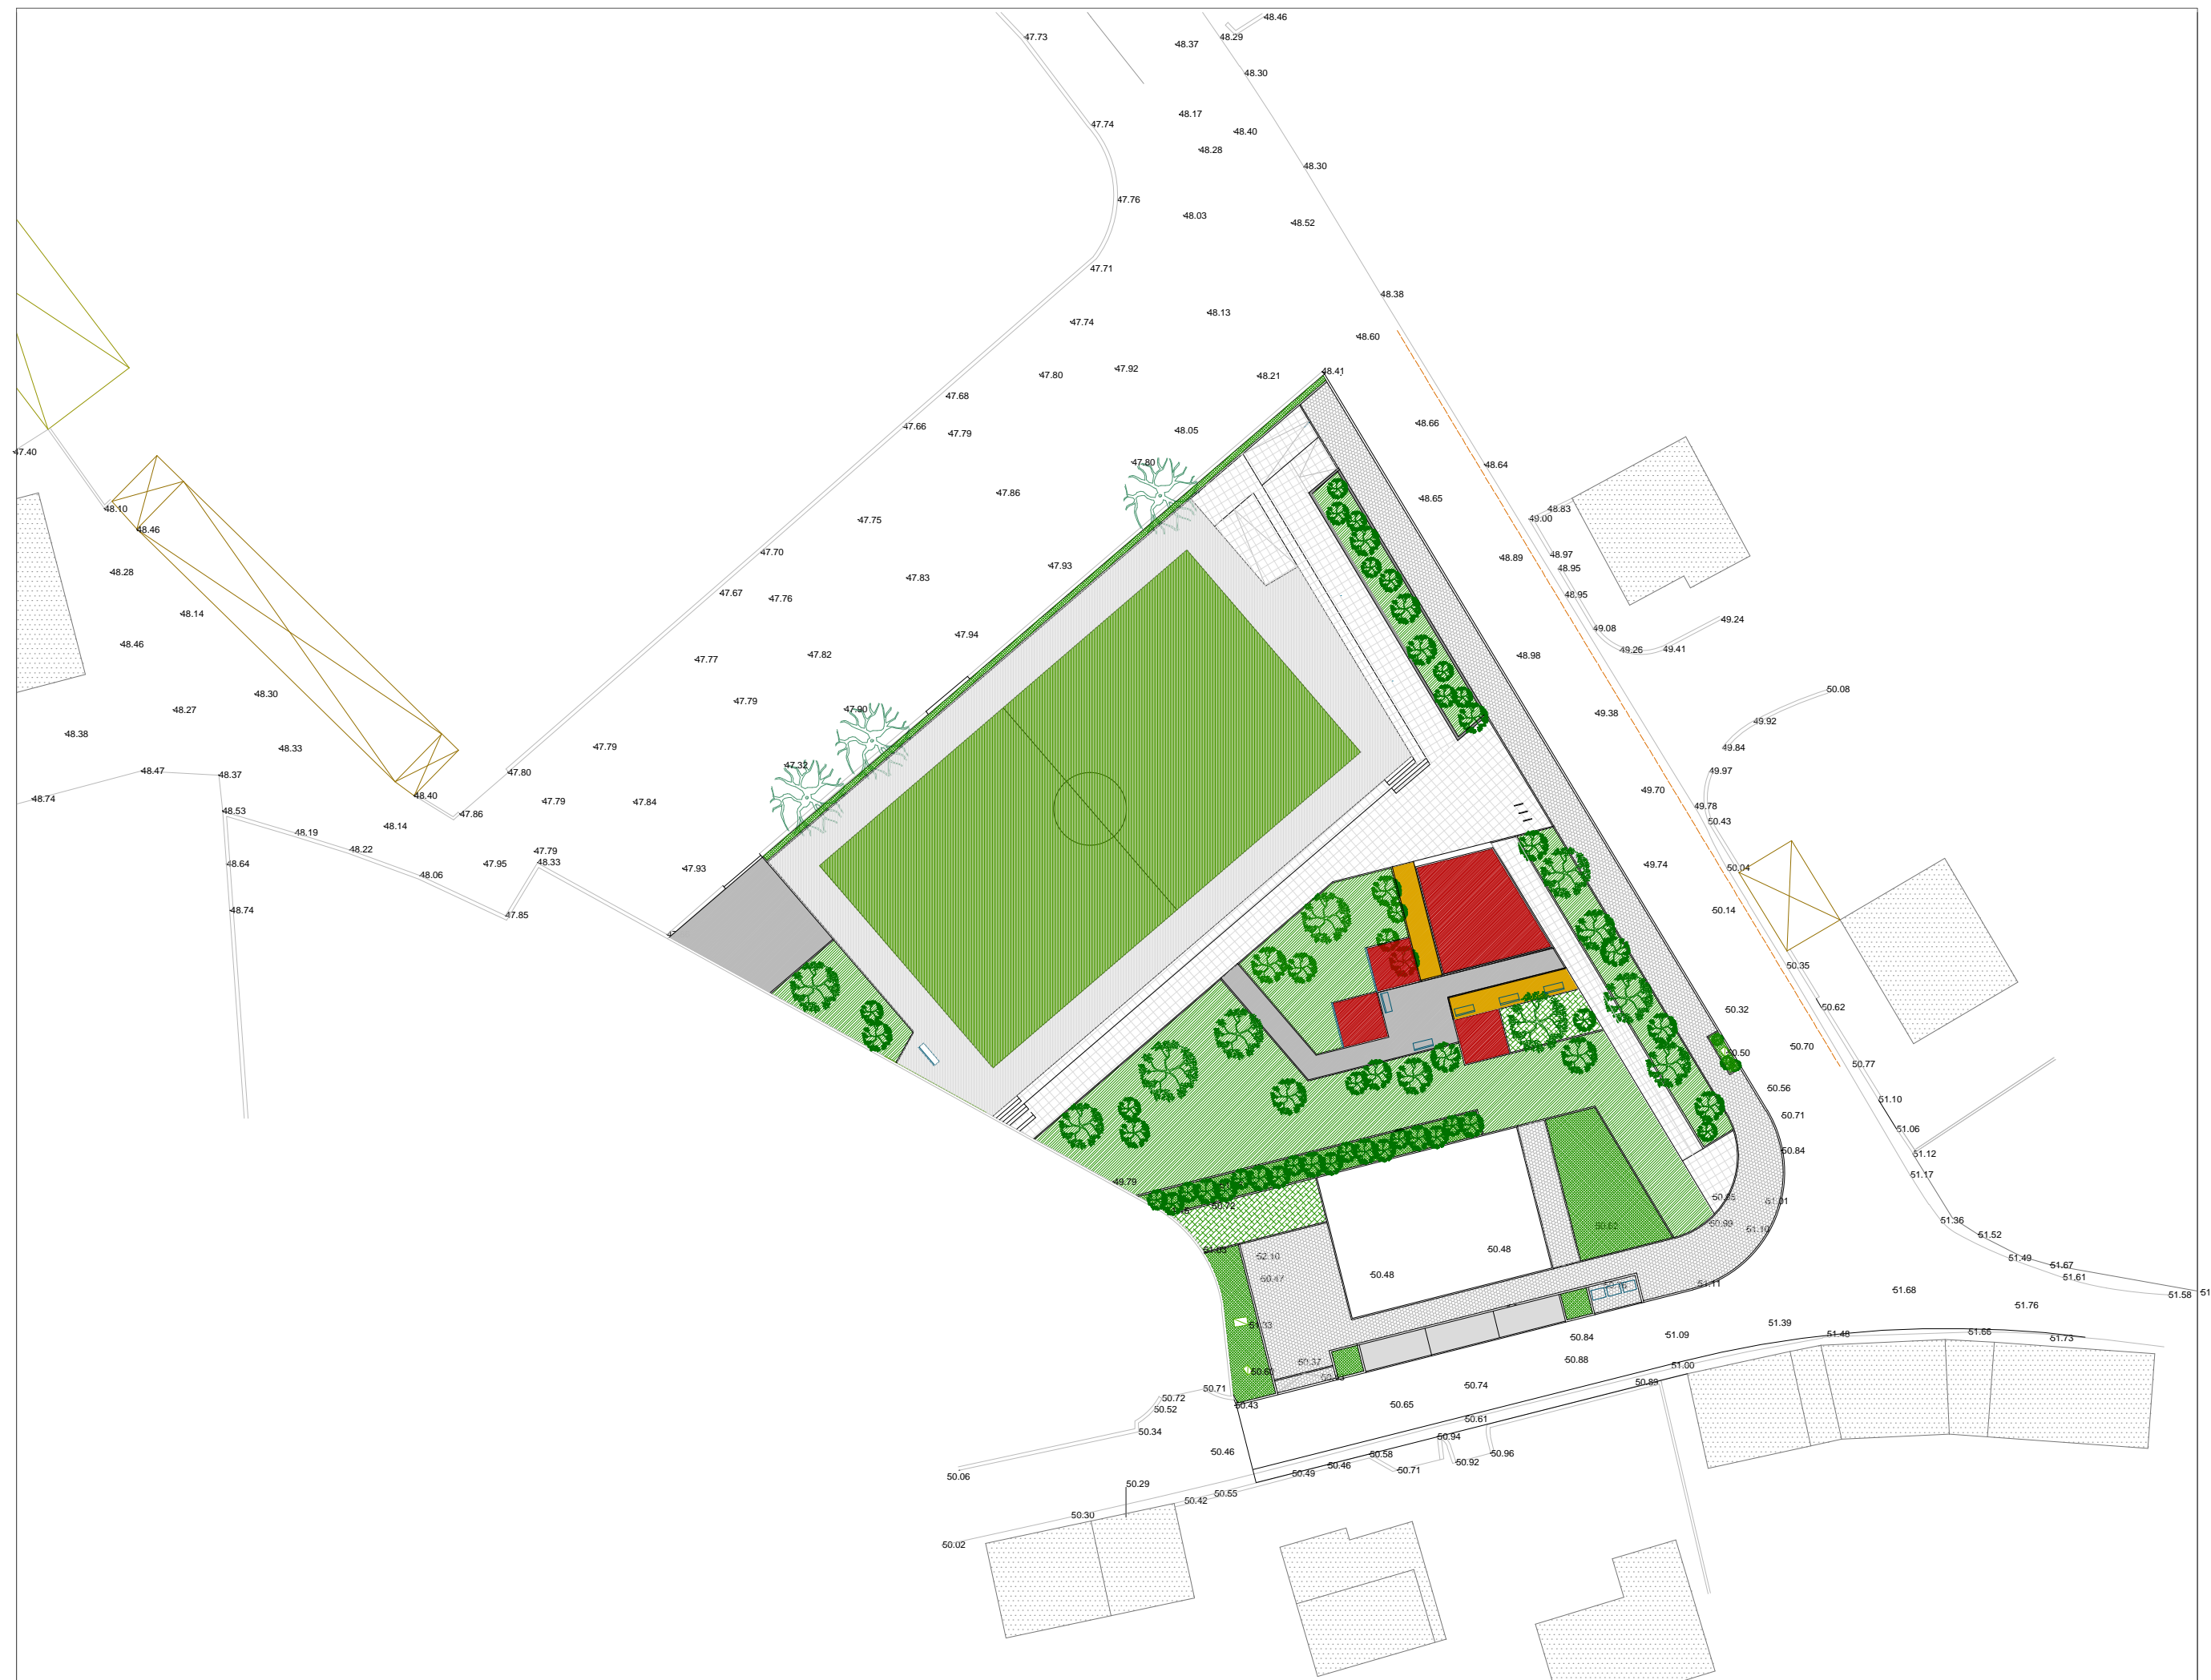

Designação do PROJETO:
Parque urbano da FIDEC

Descrição:
Limite da área de intervenção

arquitectura
01

Código: PR011_21

Projecto base (aprovado RCâmara de 17/jun/2021)

escala 1:2000

DPT | Planeamento Territorial

arq. JFerreira

ficheiro: PR_011_21_arq_01_02_03_ep_Aprovado_RC.dwg

março 2021

Designação do PROJETO:
Parque urbano da FIDEC

Descrição:
Planta geral.

arquitectura
02

Código: PR011_21

Projecto base (aprovado RCâmara de 17/jun/2021)

escala 1:500

DPT | Planeamento Territorial

arq. JFerreira

ficheiro: PR_011_21_arq_01_02_03_ep_Aprovado_RC.dwg

março 2021